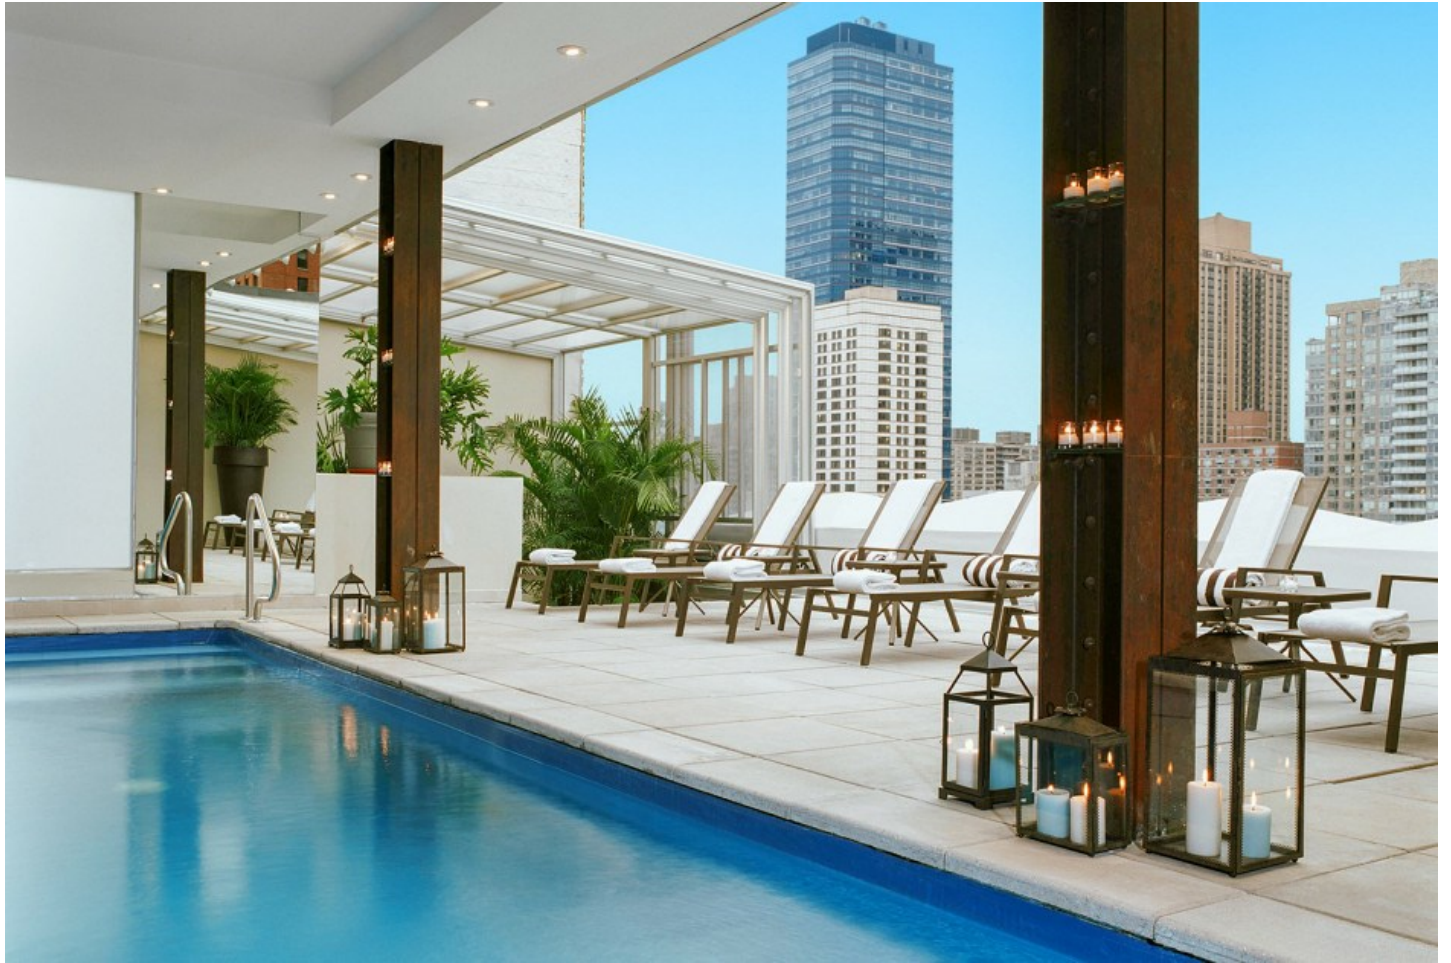

The Empire Hotel ***(*)

Manhattan

Dieses Erstklasshotel steht für Tradition und Eleganz und liegt zwischen Lincoln Center und Central Park.

ab CHF 125.- pro Person